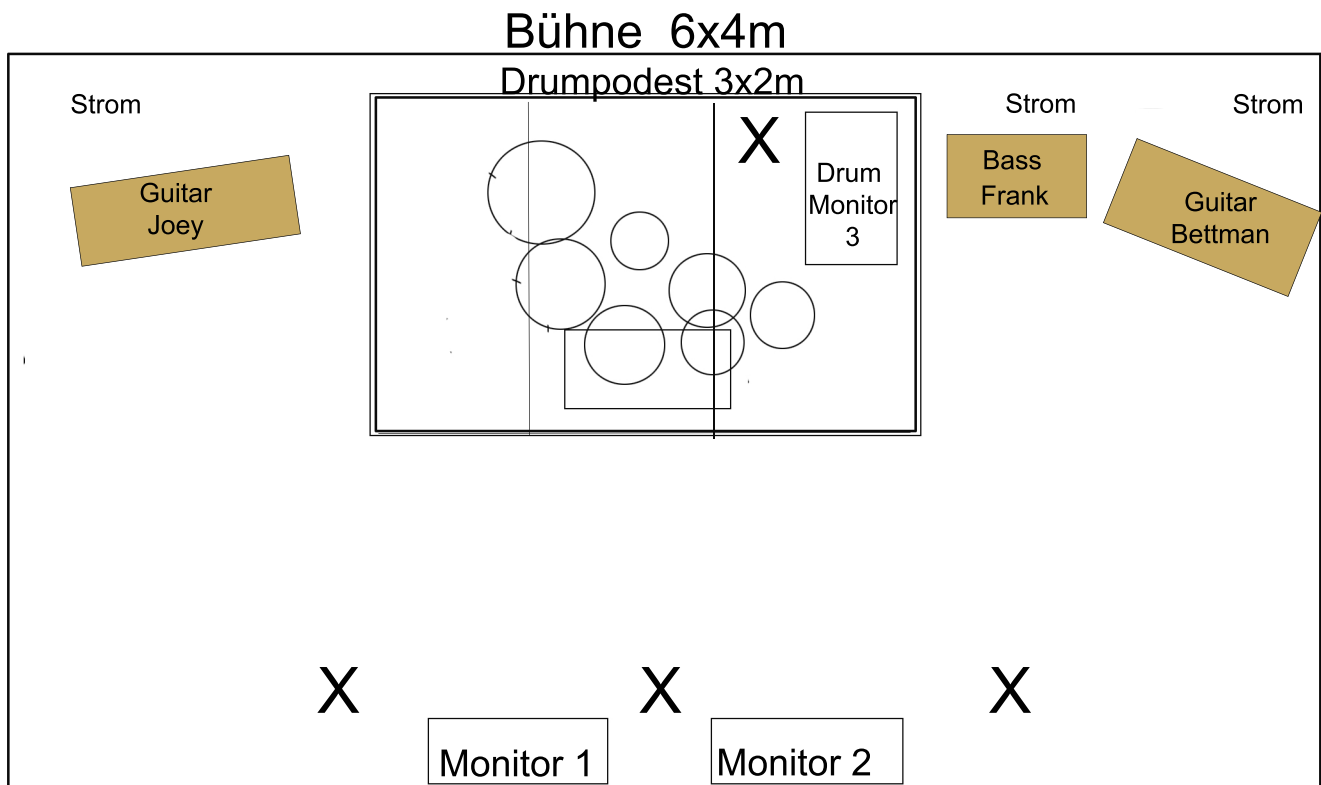

Rider Bettmanband

X = Vocal Mikes

01. Bassdr. - Shure Beta 52A o.ä.
02. Snaredr. - Shure SM 57
03. HiHat. - Kondensatormike
04. Tom 1 - Shure SM 57
05. Tom 2 - Shure SM 57
06. Tom 3 - Shure SM 57
07. OH. 1 - Kondensatormike
08. OH. 2 - Kondensatormike
09. Ridecymb. von unten mit Kondensatormike
10. Bass Frank - DI
11. Gitarre Joey - Shure SM 57
12. Gitarre Bettman - Shure SM 57
13. Voc. Joey - Shure Beta 58 (2. Voice)
14. Voc. Bettman - Shure Beta SM 58 (Main Voc.)
15. Voc. Frank - Shure Beta SM58 (Backup)
16. Voc. Micha - Shure Beta SM 58 (Backup)

PA. mind. 4 KW 3-Wege aktiv

FOH Mixer - mind. 16//2 mit parametrischen Mitten und 3 Aux-Wege

3 x Monitor (2x mind. 200 W. vorne + 1x 400 W.- Drums) aktiv

1 Stereo Effekt (Hall/Delay)

...das Drumpodest ist kein muss wäre aber schön!